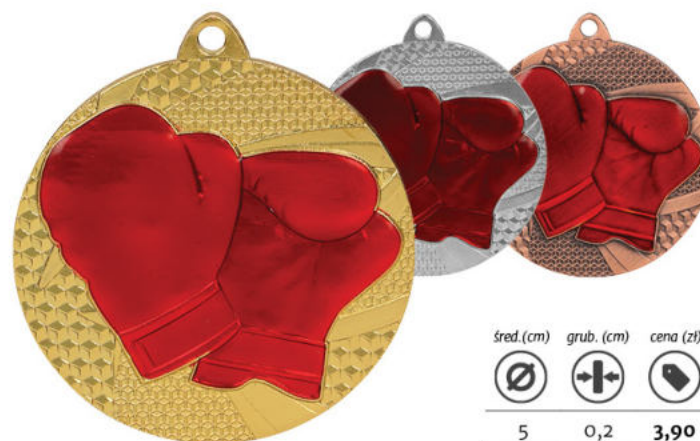

MMC6450/G MMC6450/S MMC6450/B

śred.(cm)	grub. (cm)	cena (zł)
5	0,2	3,90