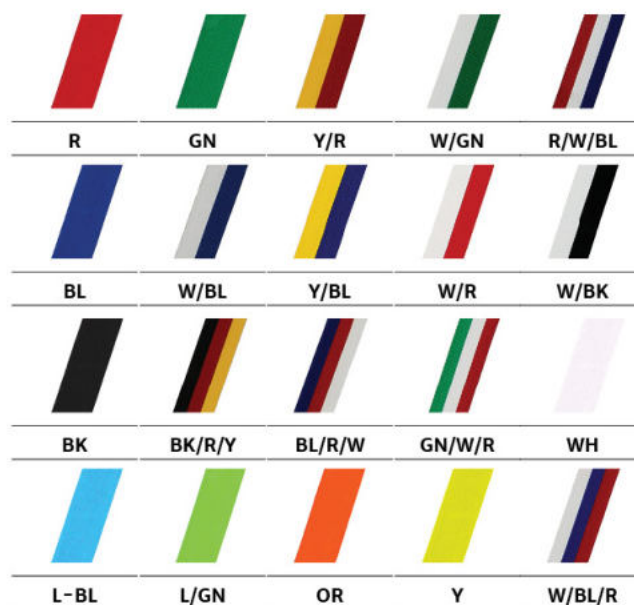

PREMIUM

(metal + plexa/sklejka)

symbol	wymiar (mm)	Cena za komplet · spersonalizowany medal · standardowa wstążka V3		
		standard	standard plus	premium
MC6001/	50	8,50	11,50	13,50
MC6002/	70	11,90	14,90	17,40
MC6003/	60	9,90	12,90	15,40
MC6004/	60x60	10,90	13,90	16,40
MC6005/	80x45	11,90	14,90	17,40

Medale stalowe, grubość 2,5 mm

Dostępne kolory:

Wstążki V3 (20 mm) cena: 1,70 PLN

Potrzebujesz innego koloru? Dopytaj handlowca

Spersonalizuj wstążkę

Minimalne zamówienie wynosi 25 szt (wersja Standard) oraz 50 szt (wersja Standard Plus i Premium)

- koszt projektu 60 PLN , koszt przygotowania produkcji 60 PLN
- personalizacja 2,5 PLN/szt. brutto (dotyczy zmian: imion, nazwisk, nazw firm itp.)

Przy zamówieniach **powyżej 250 szt.** projekt, koszt przygotowania produkcji - **GRATIS.**

Medal dwustronny: do ceny kompletu należy doliczyć 2PLN/szt.

Termin realizacji zamówienia wynosi 5 dni roboczych od potwierdzenia projektu (w przypadku wstążek sublimacyjnych 15 dni roboczych)