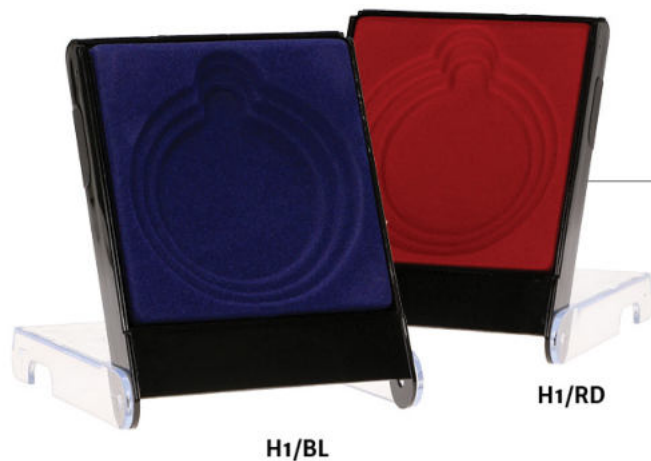

H1/BL

H1/RD

wymiary etui (cm)   średnica medalu (cm)   cena (zł)

H1/BL	8,5×10,5 ×2,5	5 / 6 / 7	4,80
H1/RD	8,5×10,5 ×2,5	5 / 6 / 7	4,80
H3/BL	7×8,5 ×2	4 / 5	4,80
H3/RD	7×8,5 ×2	4 / 5	4,80