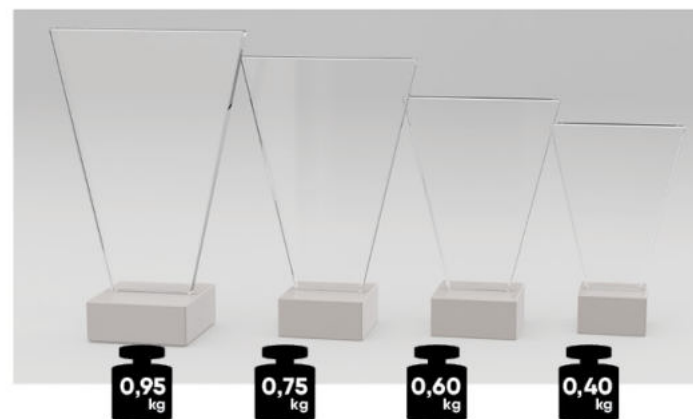

Termin realizacji zamówienia wynosi 5 dni roboczych od potwierdzenia projektu