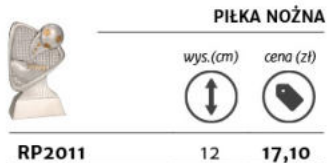

wys. (cm)	cena (zł)

B280-30/G/BK	30	84,40
B280-26/G/BK	26	50,40
B280-22/G/BK	22	37,90
B280-18/G/BK	18	32,00
B280-15/G/BK	15	30,60

PIŁKA NOŻNA

wys. (cm)	cena (zł)

RF1015-23/G 23 59,90

PIŁKA NOŻNA

wys. (cm)	cena (zł)