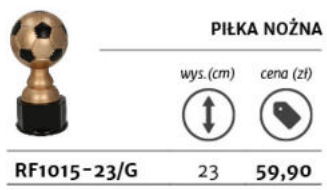

PIŁKA NOŻNA

wys. (cm)	cena (zł)

RF1015-23/G 23 59,90