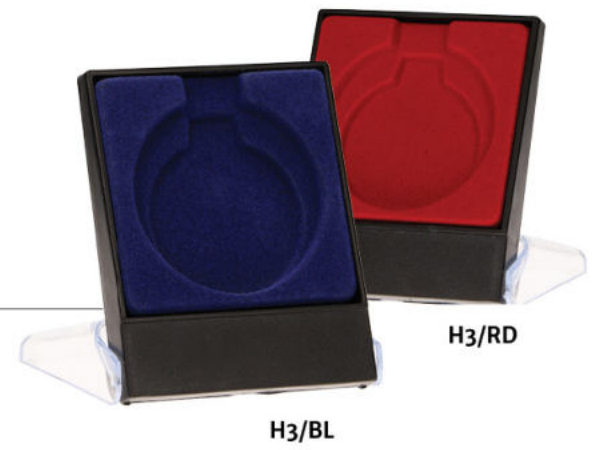

Etui (dla medali z zapięciem na karabińczyk)

H1/BL

H1/RD

wymiary etui (cm) średnica medalu (cm) cena (zł)

H1/BL	8,5×10,5 ×2,5	5 / 6 / 7	4,80
H1/RD	8,5×10,5 ×2,5	5 / 6 / 7	4,80
H3/BL	7×8,5 ×2	4 / 5	4,80
H3/RD	7×8,5 ×2	4 / 5	4,80